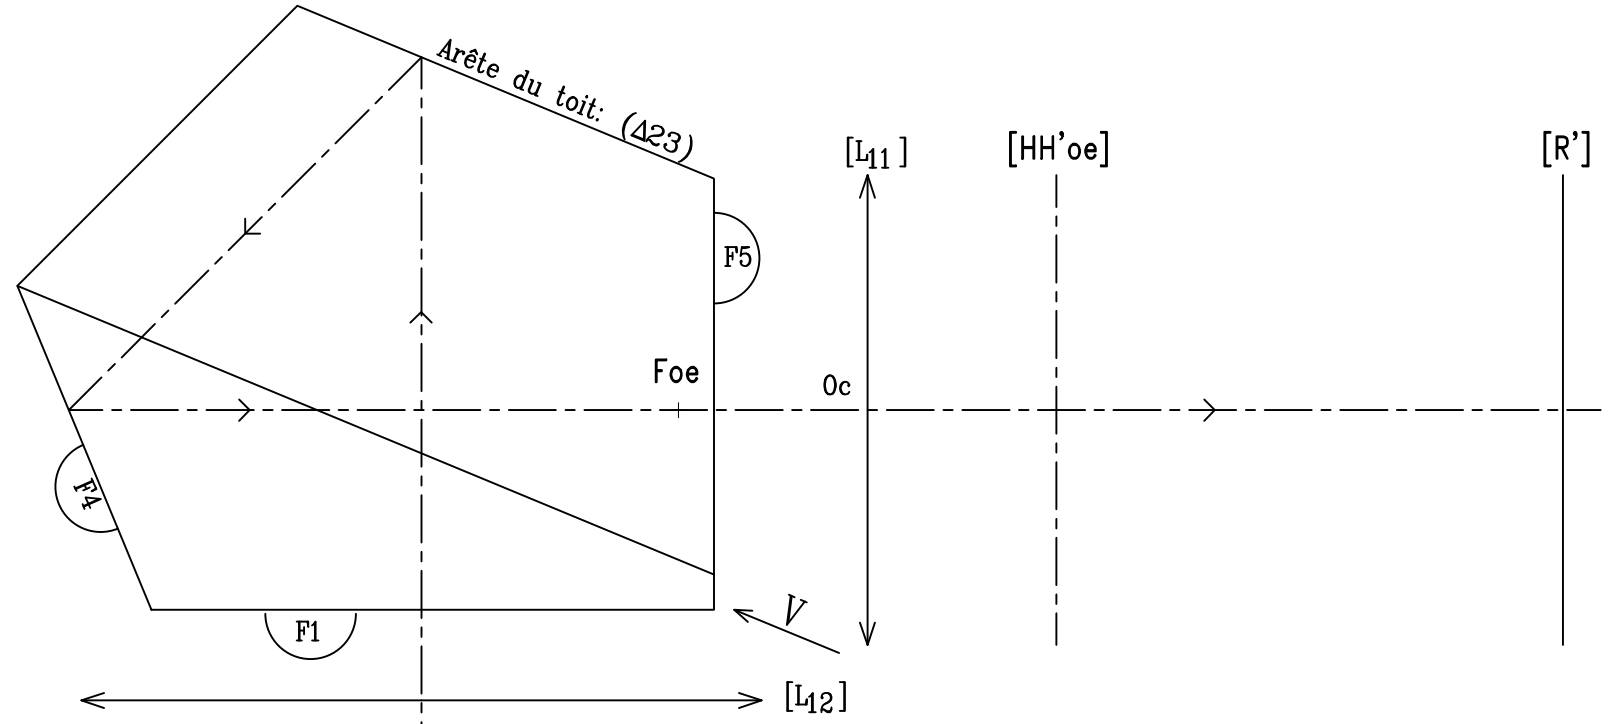

APPAREIL PHOTOGRAPHIQUE REFLEX

Boitier ZENIT E 24x36

feuille 5/6

LYCÉE
VICTOR
BÉRARD
MOREZ

A3

Ech 3:1

Nom:

Vue V

Tableau des conjugués et images

Composant ou surface	Toit										
	[Ob]	[15]	12	F1	F2	F3	F4	F5	Oc	Oeil	
Numéro de l'espace	0	1	2	3	4	5	6	7	8	9	10
Conjugués	B ₀	B ₁	B ₂	B ₃	B ₄		B ₆	B ₇	B ₈	B ₉	B ₁₀
Particularité											